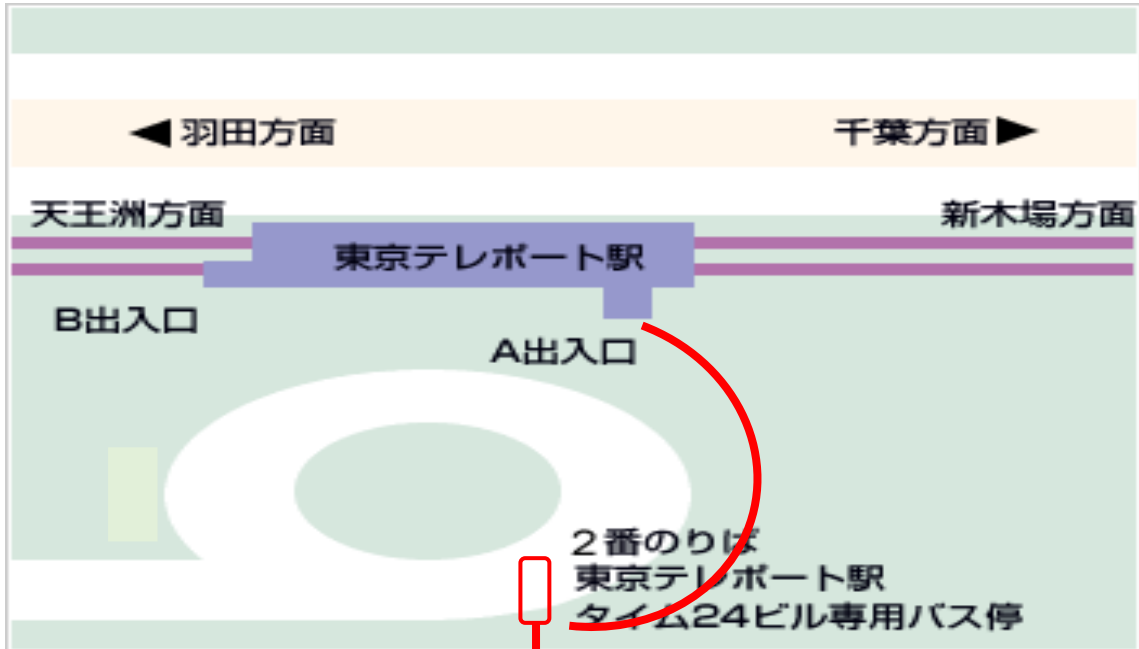

東京テレポート駅前からのタイム24ビル行 無料送迎バス乗場の変更案内

東京テレポート駅の改札を出て、A 出入口から地上に上がり、駅前バスロータリーの公衆トイレ前
にある 2 番乗場へ

時刻	東京テレポート発											
7	30	36	42	47	51	55	59					
	2	5	8	11	14	17	20	23				
8	26	29	32	35	38	41	44	47				
	50	53	56	59								
	2	5	8	11	14	17	21	26				
9	30	35	40	45	52	57						
10	5	17	26	38	50							
11	10	26	42	56								
12	8	25	45									
13	3	25	41	53								
14	5	23	39	54								
15	7	20	40									
16	1	13	28	40	53							
17	0	8	16	24	30	35	40	45				
	50	55										
	0	5	10	15	20	25	30	35				
18	40	45	50	55								
19	0	8	16	24	32	40	48	55				
20	3	11	21	32	40	51						
21	1	10	20	28	42	54						
22	6	18	33	53								
23	8	28										

A 出入口側から見た 2 番バス乗場