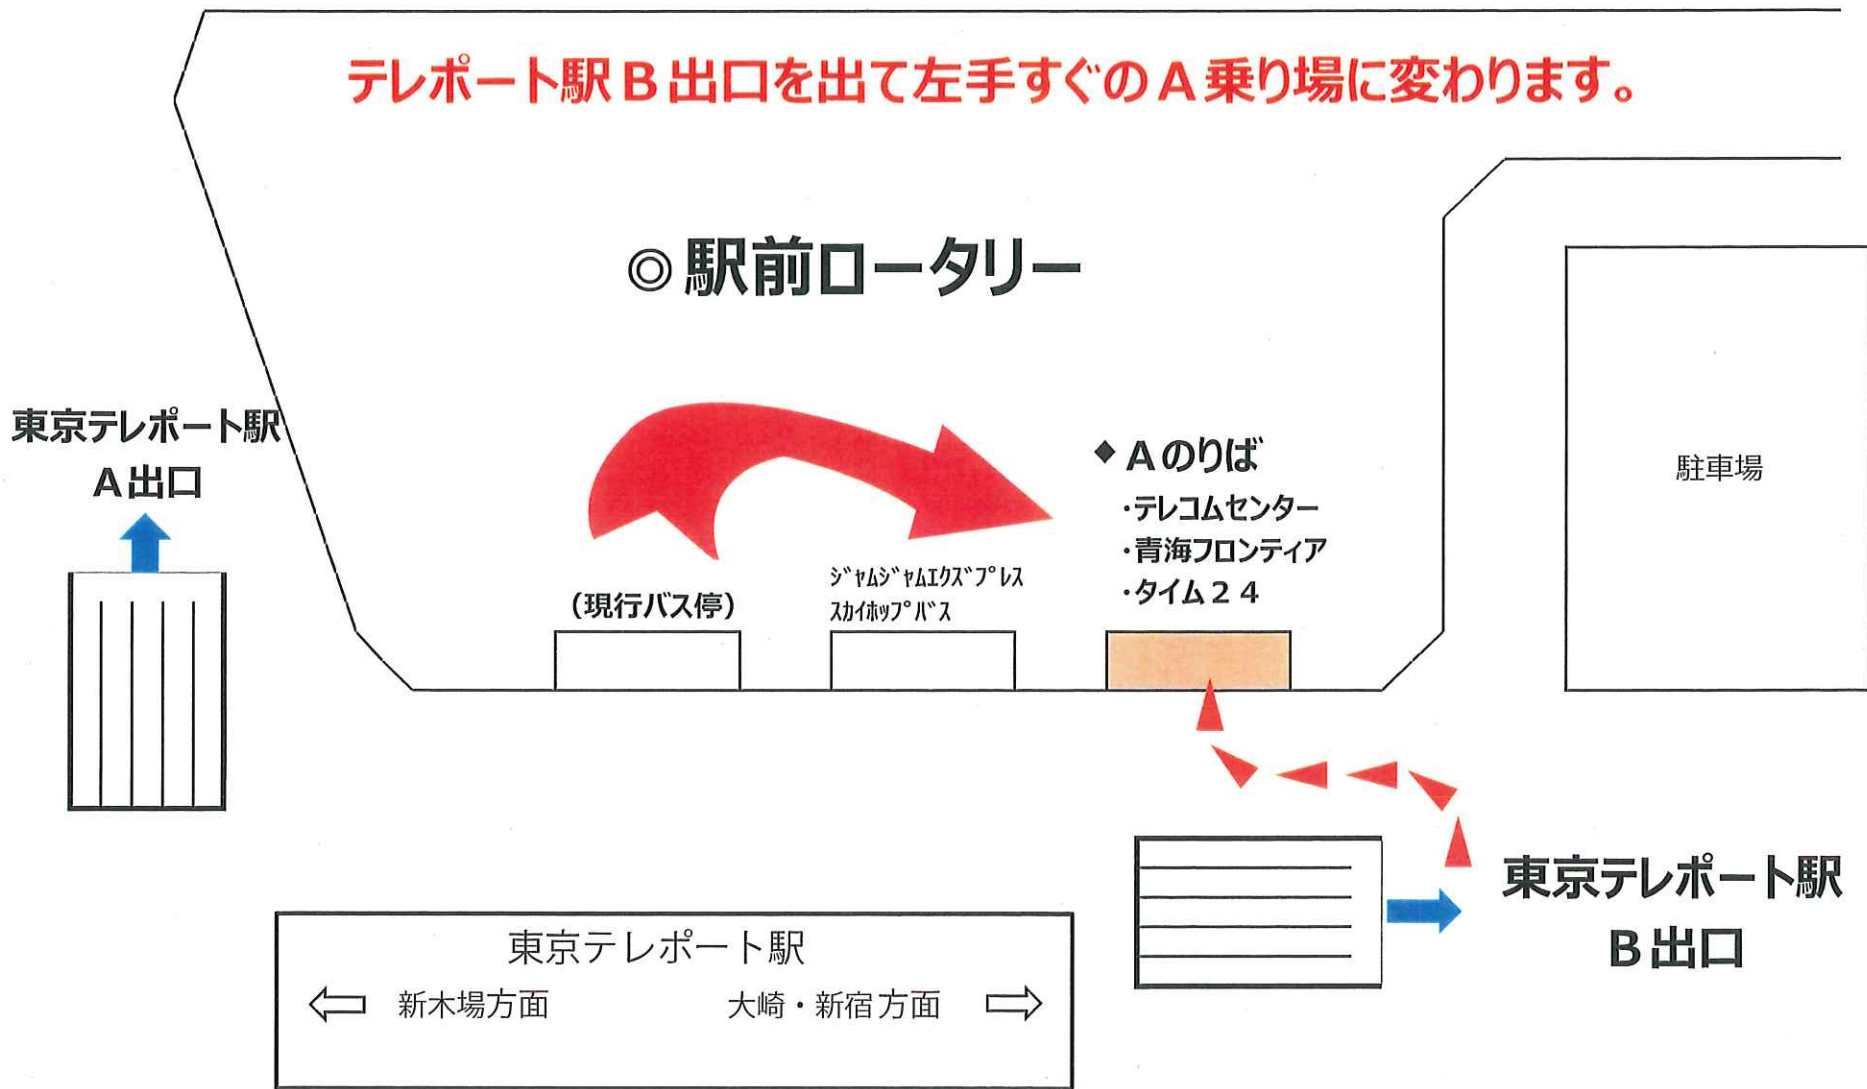

# ◇ 無料循環バス 「東京テレポート駅前」 バス停配置図 ◇

◆ 改修工事終了に伴い、9月17日（火）始発よりバス停の位置が移設されます。

テレポート駅B出口を出て左手すぐのA乗り場になります。

タイム24ビル・東京ビッグサイト